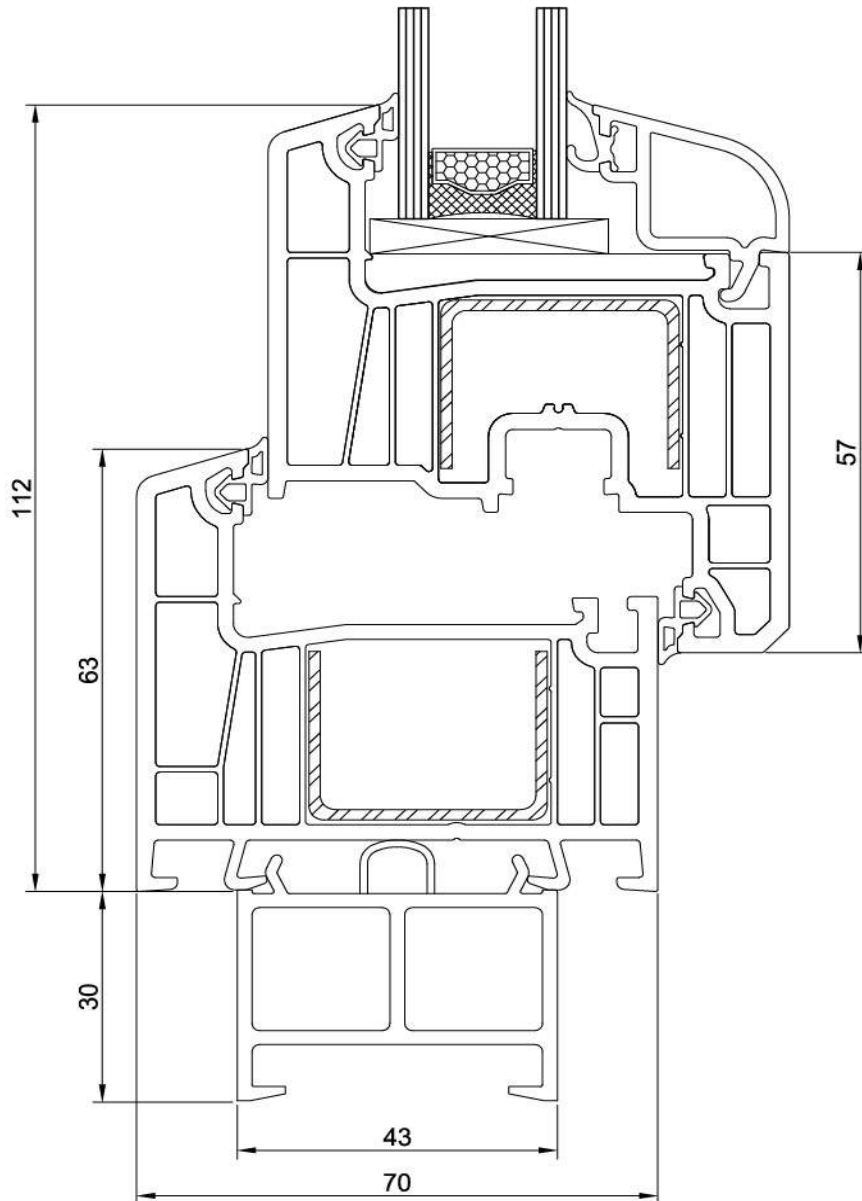

EPSILON
ENERGY SAVING TECHNOLOGY

ПРОФІЛЬНА СИСТЕМА Epsilon Optima

масштаб 1:1

Можливі технічні зміни без попереднього узгодження